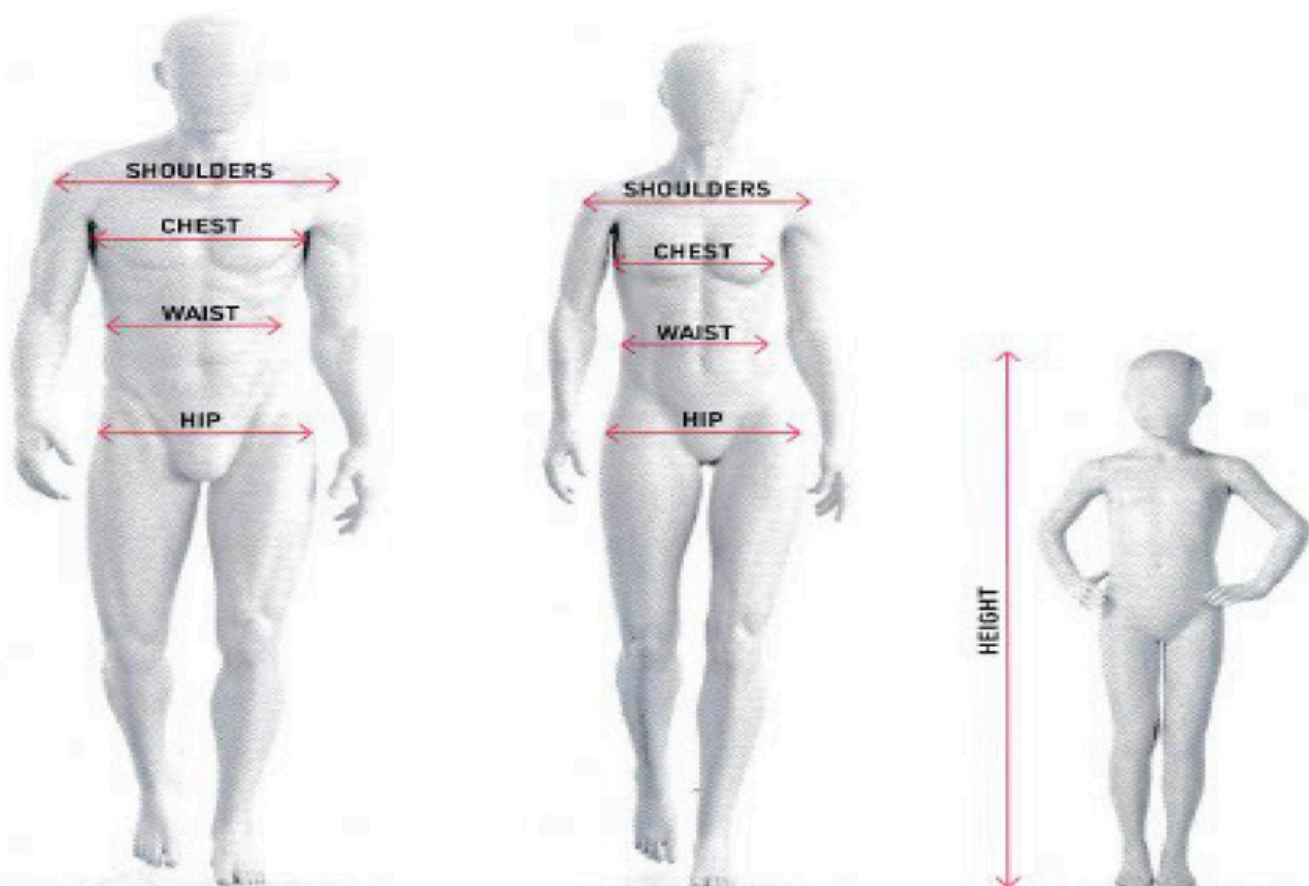

Passione Trekking

Uomo	XS	S	M	L	XL	2XL	3XL
Misure	44	46	48	50	52	54	56
Spalle	37	39	41	43	45	47	49
Petto	86	91	96	101	106	111	116
Vita	68	73	78	83	88	93	98
Anca	88	93	98	103	108	113	118
Donna	2XS	XS	S	M	L	XL	2XL
Misure	38	40	42	44	46	48	50
Spalle	37	38	39	40	41	42	43
Petto	79	84	89	94	99	104	109
Vita	58	63	68	73	78	83	88
Anca	84	89	94	99	104	109	114
Bambino							
Altezza	99/104	111/116	123/128	135/140	147/152	159/164	
Anni	4	6	8	10	12	14	